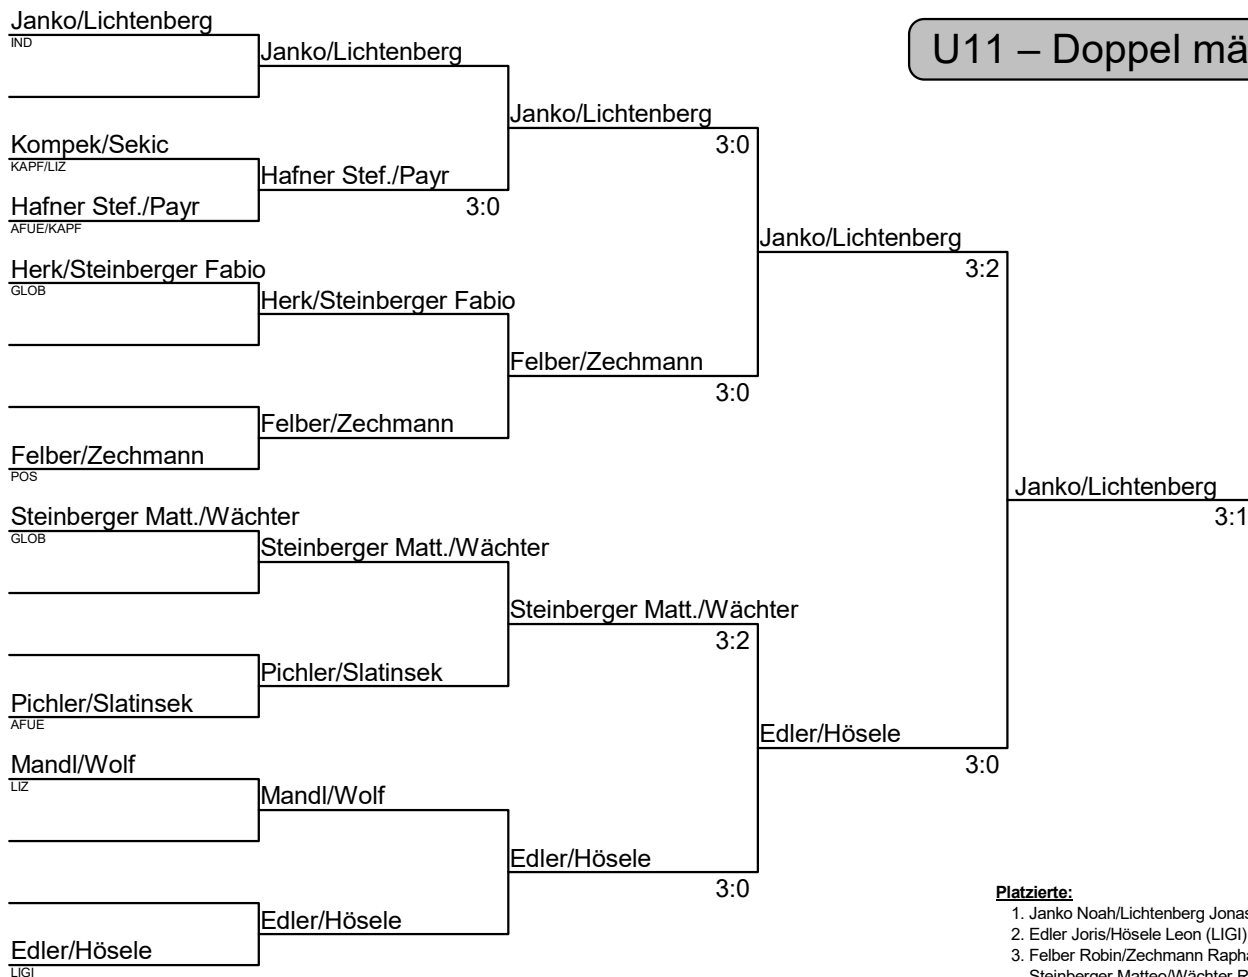

- Platzierte:**
1. Janko Noah/Lichtenberg Jonas (IND)
  2. Edler Joris/Hösele Leon (LIGI)
  3. Felber Robin/Zechmann Raphael (POS)  
Steinberger Matteo/Wächter Raphael (GLOB)

**U11 – Doppel weiblich**

- Platzierte:**
1. Alexandru Dorotheea/Lytvyn Mariia (BEBU/IND)
  2. Rath Anna/Schiffer Leonie (UNZ)
  3. Göttfried Jana/Klingsbiagl Lena (UNZ)  
Hafner Anna/Wölfler Johanna (UNZ)