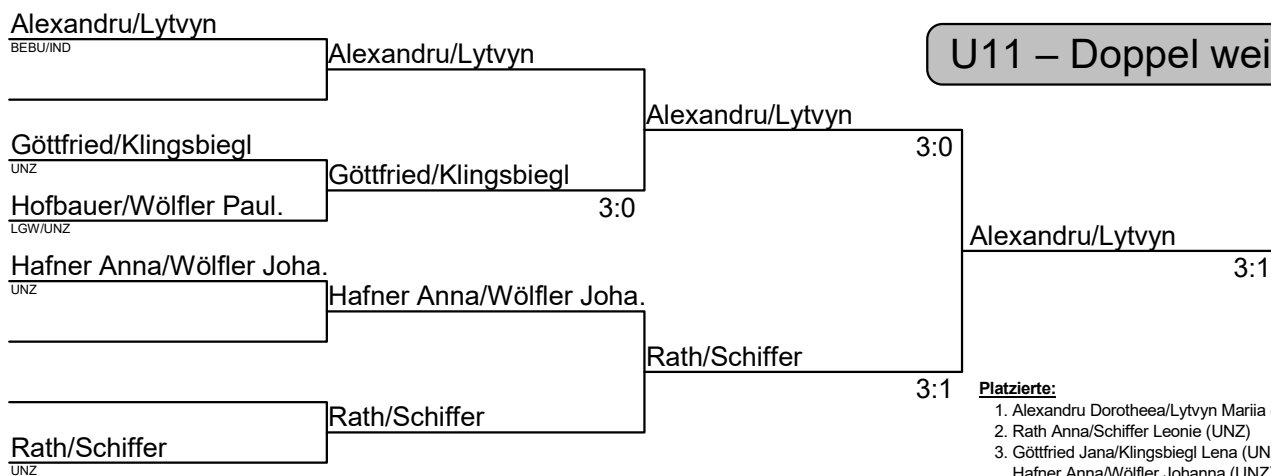

UNZ

Wölfler Paulina

Wölfler Johanna

3:2 (-12,7,-7,4,10)

Wölfler Johanna

UNZ

Wölfler Johanna

**U11 – Doppel männlich**

- Platzierte:**
1. Janko Noah/Lichtenberg Jonas (IND)
  2. Edler Joris/Hösele Leon (LIGI)
  3. Felber Robin/Zechmann Raphael (POS)  
Steinberger Matteo/Wächter Raphael (GLOB)

**U11 – Doppel weiblich**

- Platzierte:**
1. Alexandru Dorotheea/Lytvyn Mariia (BEBU/IND)
  2. Rath Anna/Schiffer Leonie (UNZ)
  3. Göttfried Jana/Klingsbiagl Lena (UNZ)  
Hafner Anna/Wölfler Johanna (UNZ)