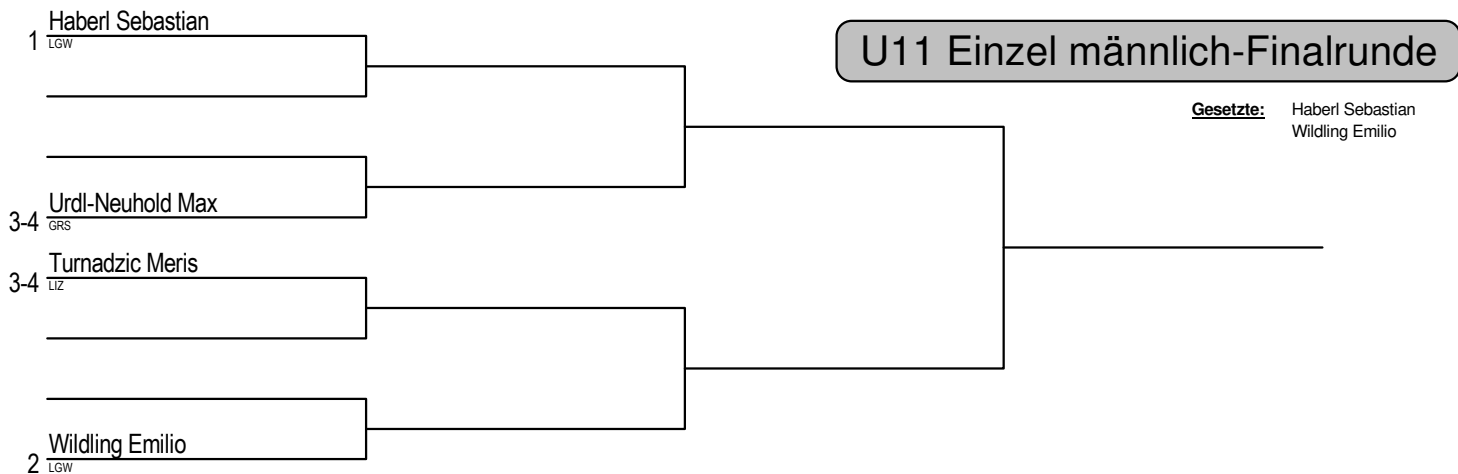

U11 Einzel weiblich

U11 Einzel weiblich Vorrunde Gruppe A		Regner Marlene	Fritz Christina	Bauer Norah	Scheibl Nadine	Siege	Niederlagen	Punkte	Rang
Regner Marlene	UNZ					0	0	0	1
Fritz Christina	UNZ					0	0	0	1
Bauer Norah	ÜBBA					0	0	0	1
Scheibl Nadine	POS					0	0	0	1

U11 Einzel weiblich Vorrunde Gruppe B		Tychi Sabrina	Mitar Daniela	Alexandru Doro	Vallaster Anna	Siege	Niederlagen	Punkte	Rang
Tychi Sabrina	UNZ					0	0	0	1
Mitar Daniela	AFUE					0	0	0	1
Alexandru Dorothea	BEBU					0	0	0	1
Vallaster Anna	ÜBBA					0	0	0	1