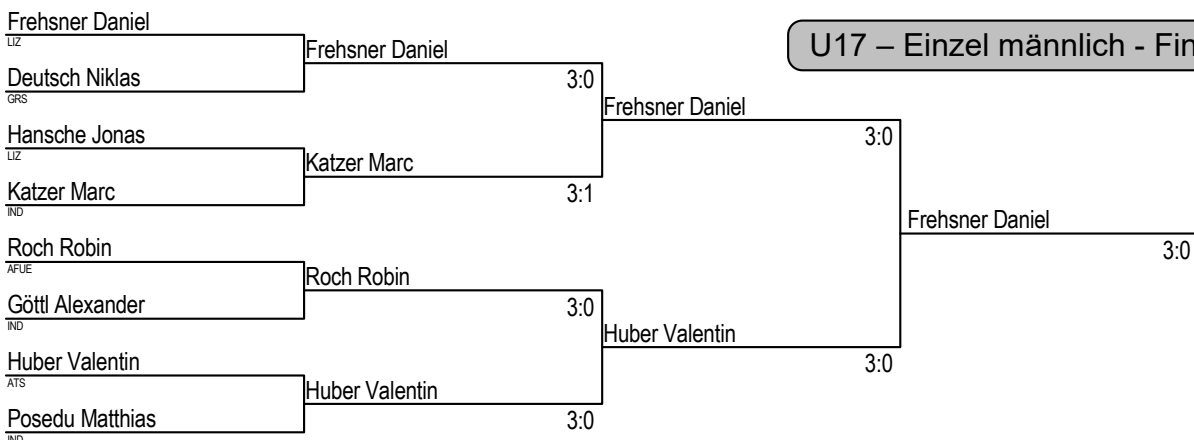

U17 – Einzel männlich

U17 – Einzel männlich Vorrunden Gruppe A		Frehsner Danie	Göttl Alexander	- spielfrei	Hanna Michael	Siege	Niederlagen	Punkte	Rang
Frehsner Daniel	LIZ		3:0		3:0	2	0	4	1
Göttl Alexander	IND	0:3			3:1	1	1	3	2
- spielfrei									
Hanna Michael	GRA	0:3	1:3			0	2	2	3

U17 – Einzel männlich Vorrunden Gruppe B		Posedu Matthias	Teuschler Tobias	- spielfrei	Hansche Jonas	Siege	Niederlagen	Punkte	Rang
Posedu Matthias	IND		3:0		3:0	2	0	4	1
Teuschler Tobias	ATS	0:3			1:3	0	2	2	3
- spielfrei									
Hansche Jonas	LIZ	0:3	3:1			1	1	3	2

U17 – Einzel männlich Vorrunden Gruppe C		Katzer Marc	Gaugl Lukas	- spielfrei	Deutsch Niklas	Siege	Niederlagen	Punkte	Rang
Katzer Marc	IND		3:0		3:0	2	0	4	1
Gaugl Lukas	BEBU	0:3			1:3	0	2	2	3
- spielfrei									
Deutsch Niklas	GRS	0:3	3:1			1	1	3	2

U17 – Einzel männlich Vorrunden Gruppe D		Huber Valentin	Fabian Vince	Smajlovic Dzen	Roch Robin	Siege	Niederlagen	Punkte	Rang
Huber Valentin	ATS		3:0	3:0	1:3	2	1	5	2
Fabian Vince	IND	0:3		1:3	0:3	0	3	3	4
Smajlovic Dzenan	BEBU	0:3	3:1		1:3	1	2	4	3
Roch Robin	AFUE	3:1	3:0	3:1		3	0	6	1