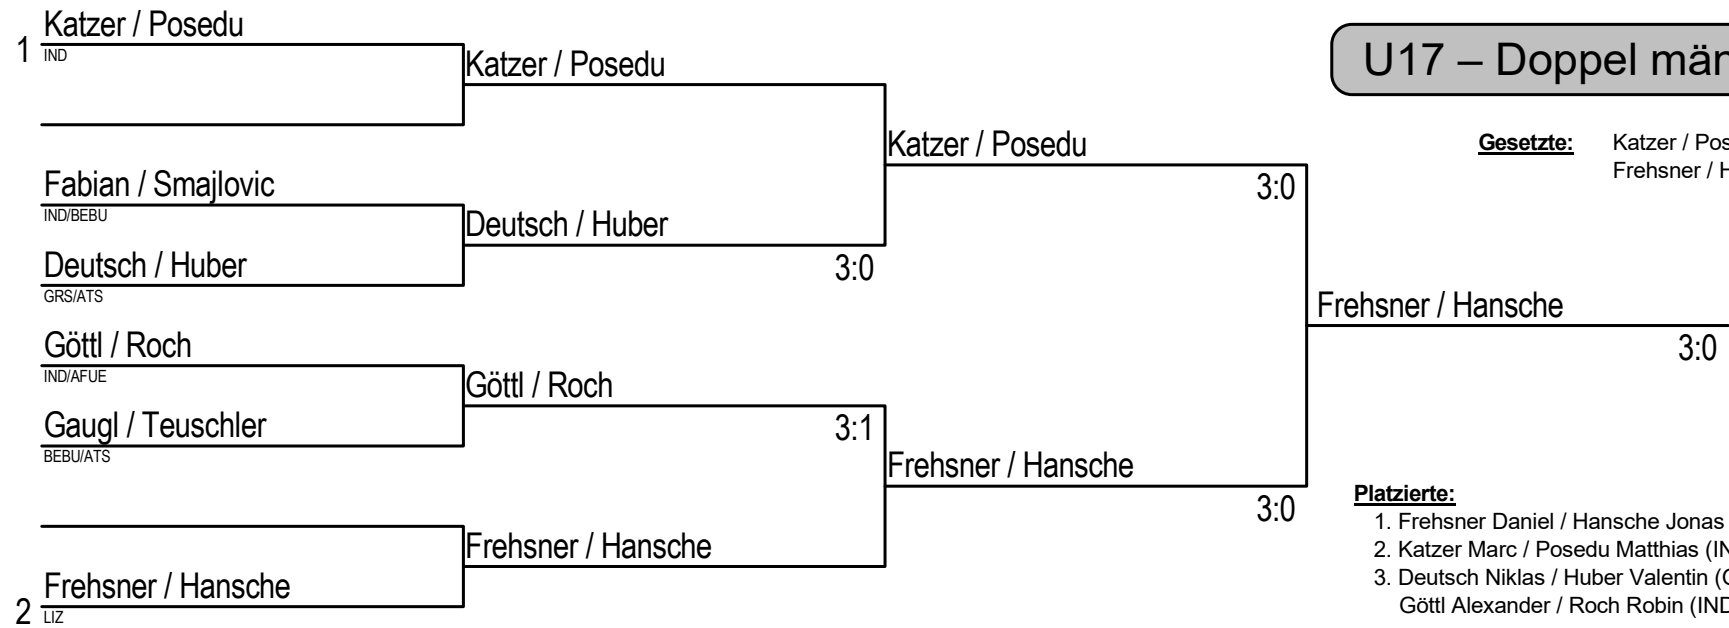

U17 – Einzel männlich Vorrunden Gruppe D		Huber Valentin	Fabian Vince	Smajlovic Dzen	Roch Robin	Siege	Niederlagen	Punkte	Rang
Huber Valentin	ATS		3:0	3:0	1:3	2	1	5	2
Fabian Vince	IND	0:3		1:3	0:3	0	3	3	4
Smajlovic Dzenan	BEBU	0:3	3:1		1:3	1	2	4	3
Roch Robin	AFUE	3:1	3:0	3:1		3	0	6	1

U17 – Einzel männlich - Finale B

U17 – Doppel männlich

Gesetzte: Katzer / Posedu
Frehsner / Hansche

**Platzierte:**

1. Frehsner Daniel / Hansche Jonas (LIZ)
2. Katzer Marc / Posedu Matthias (IND)
3. Deutsch Niklas / Huber Valentin (GRS/ATS)
Göttl Alexander / Roch Robin (IND/AFUE)