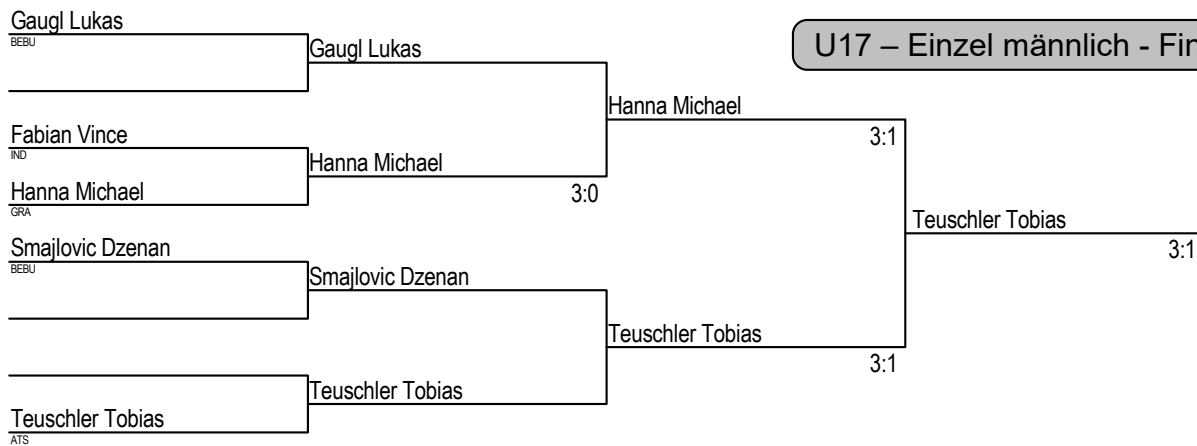

U17 – Einzel männlich - Finale B