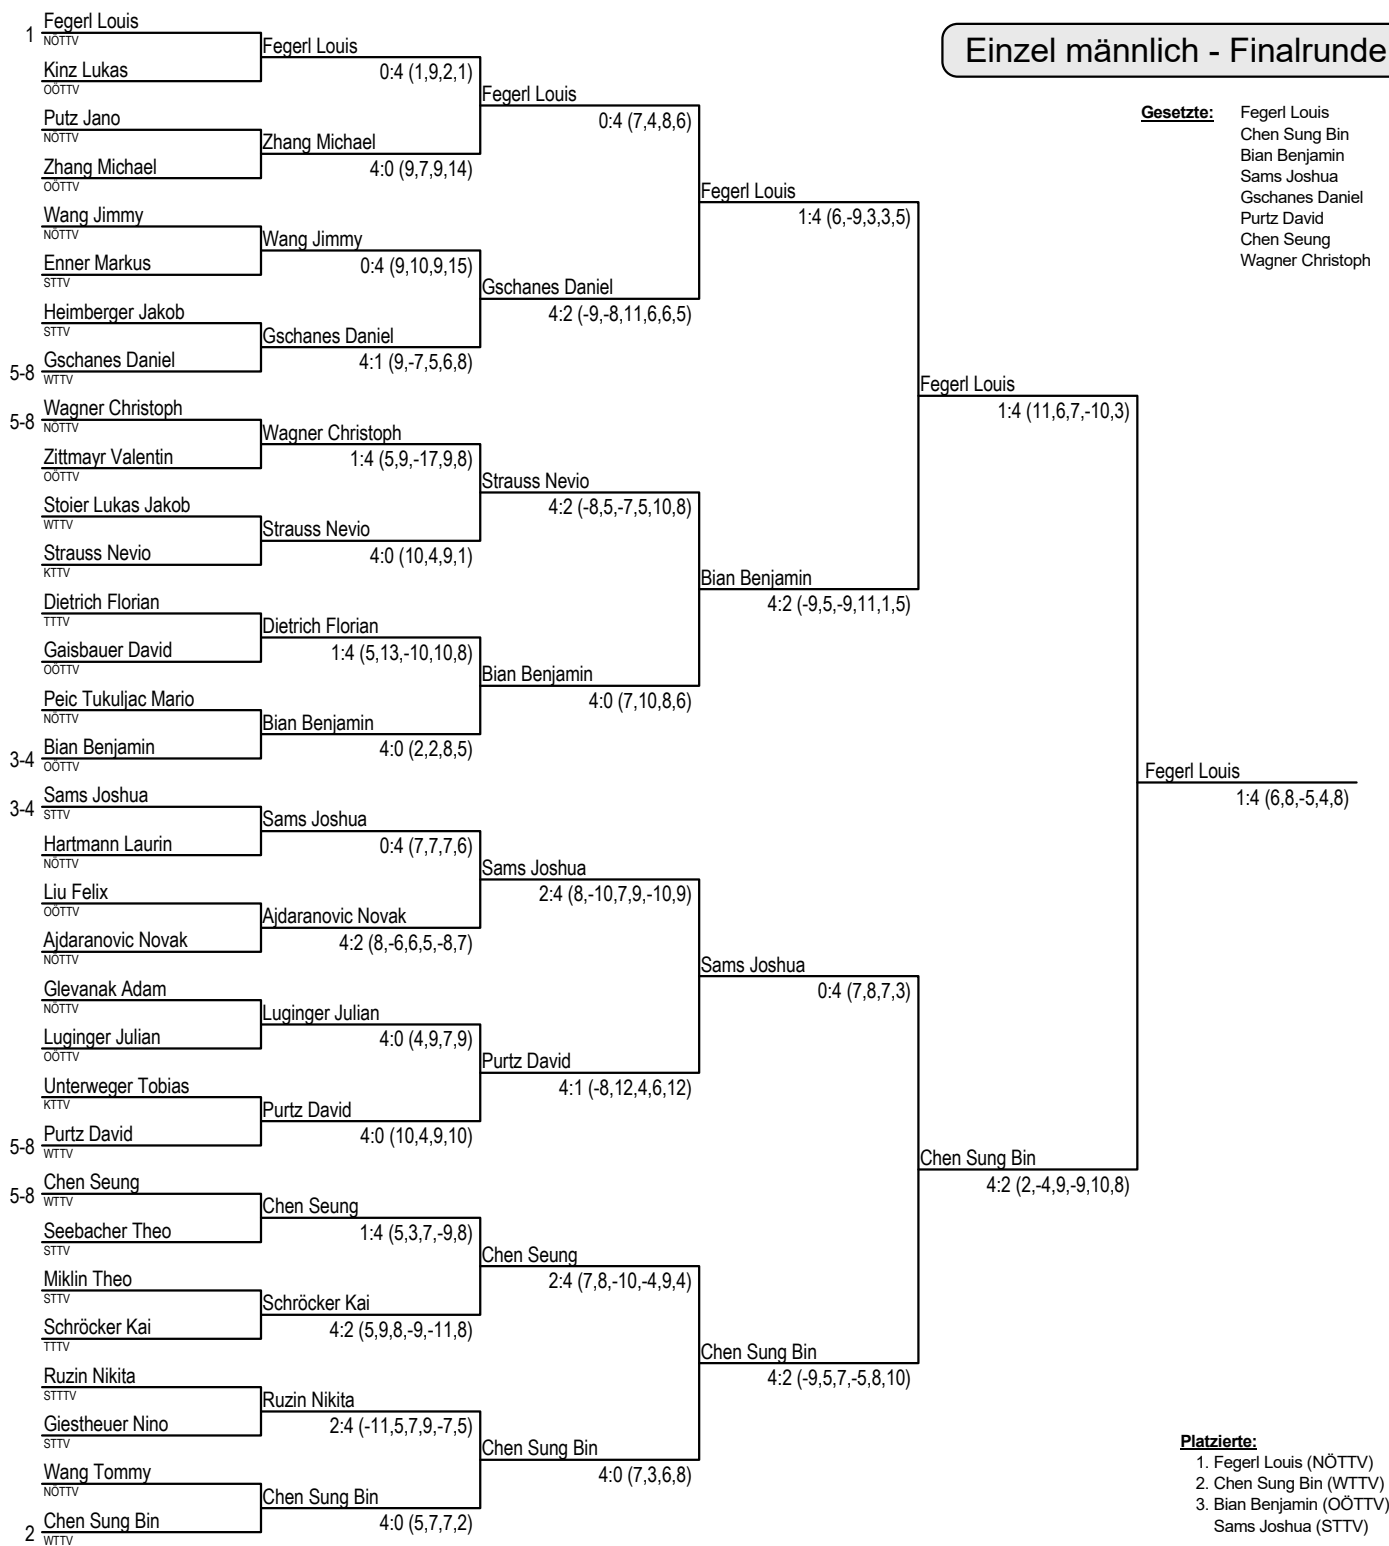

Einzel männlich - Finalrunde

Einzel weiblich

Einzel weiblich Vorrunde Gruppe A		Polzhofer	Körner	Brix	Siege	Niederlagen	Punkte	Rang
Polzhofer Sandra	STTV		3:0	3:0	2	0	4	1
Körner Emilia	STTV	0:3		3:2	1	1	3	2
Brix Ronja	TTTV	0:3	2:3		0	2	2	3