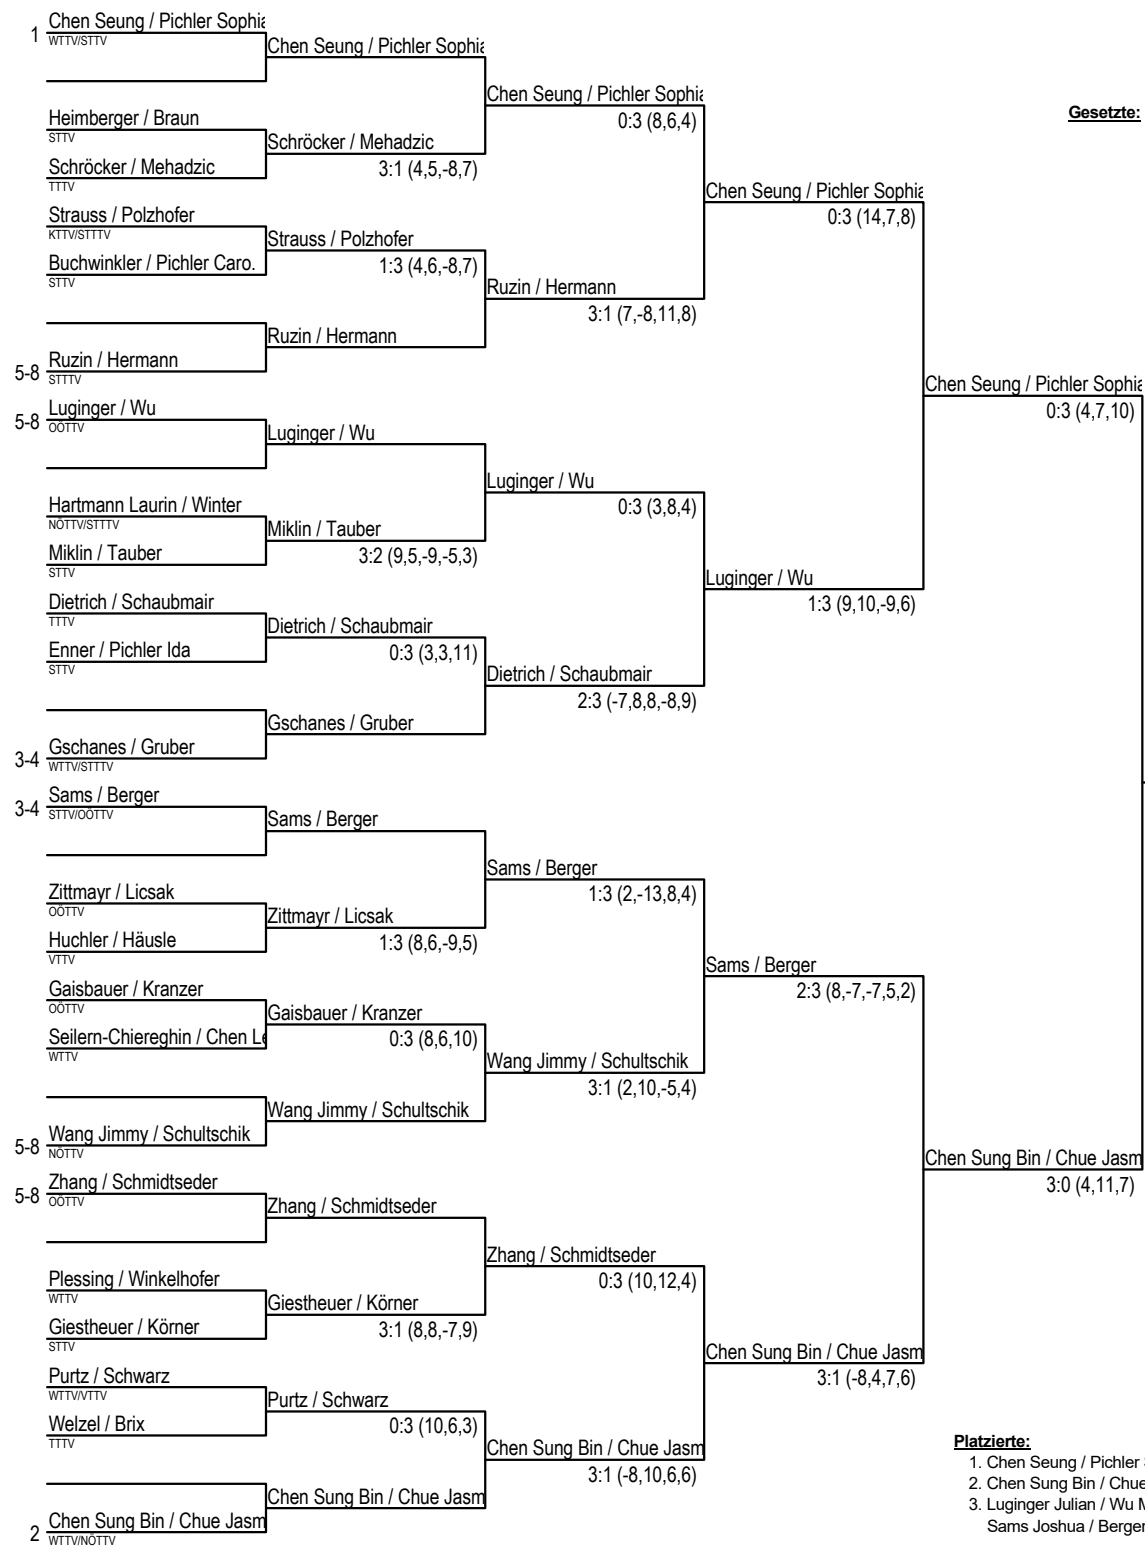

Mixed Doppel

Gesetzte: Chen Seung / Pichler Sophia
Chen Sung Bin / Chue Jasm.
Sams / Berger
Gschanes / Gruber
Zhang / Schmidtseder
Wang Jimmy / Schultschik
Luginger / Wu
Ruzin / Hermann

Platzierte:
1. Chen Seung / Pichler Sophia (WTTV/STTV)
2. Chen Sung Bin / Chue Jasmin Rebecca (WTTV/NÖTTV)
3. Luginger Julian / Wu Mia (OÖTTV)
Sams Joshua / Berger Olivia (STTV/OÖTTV)