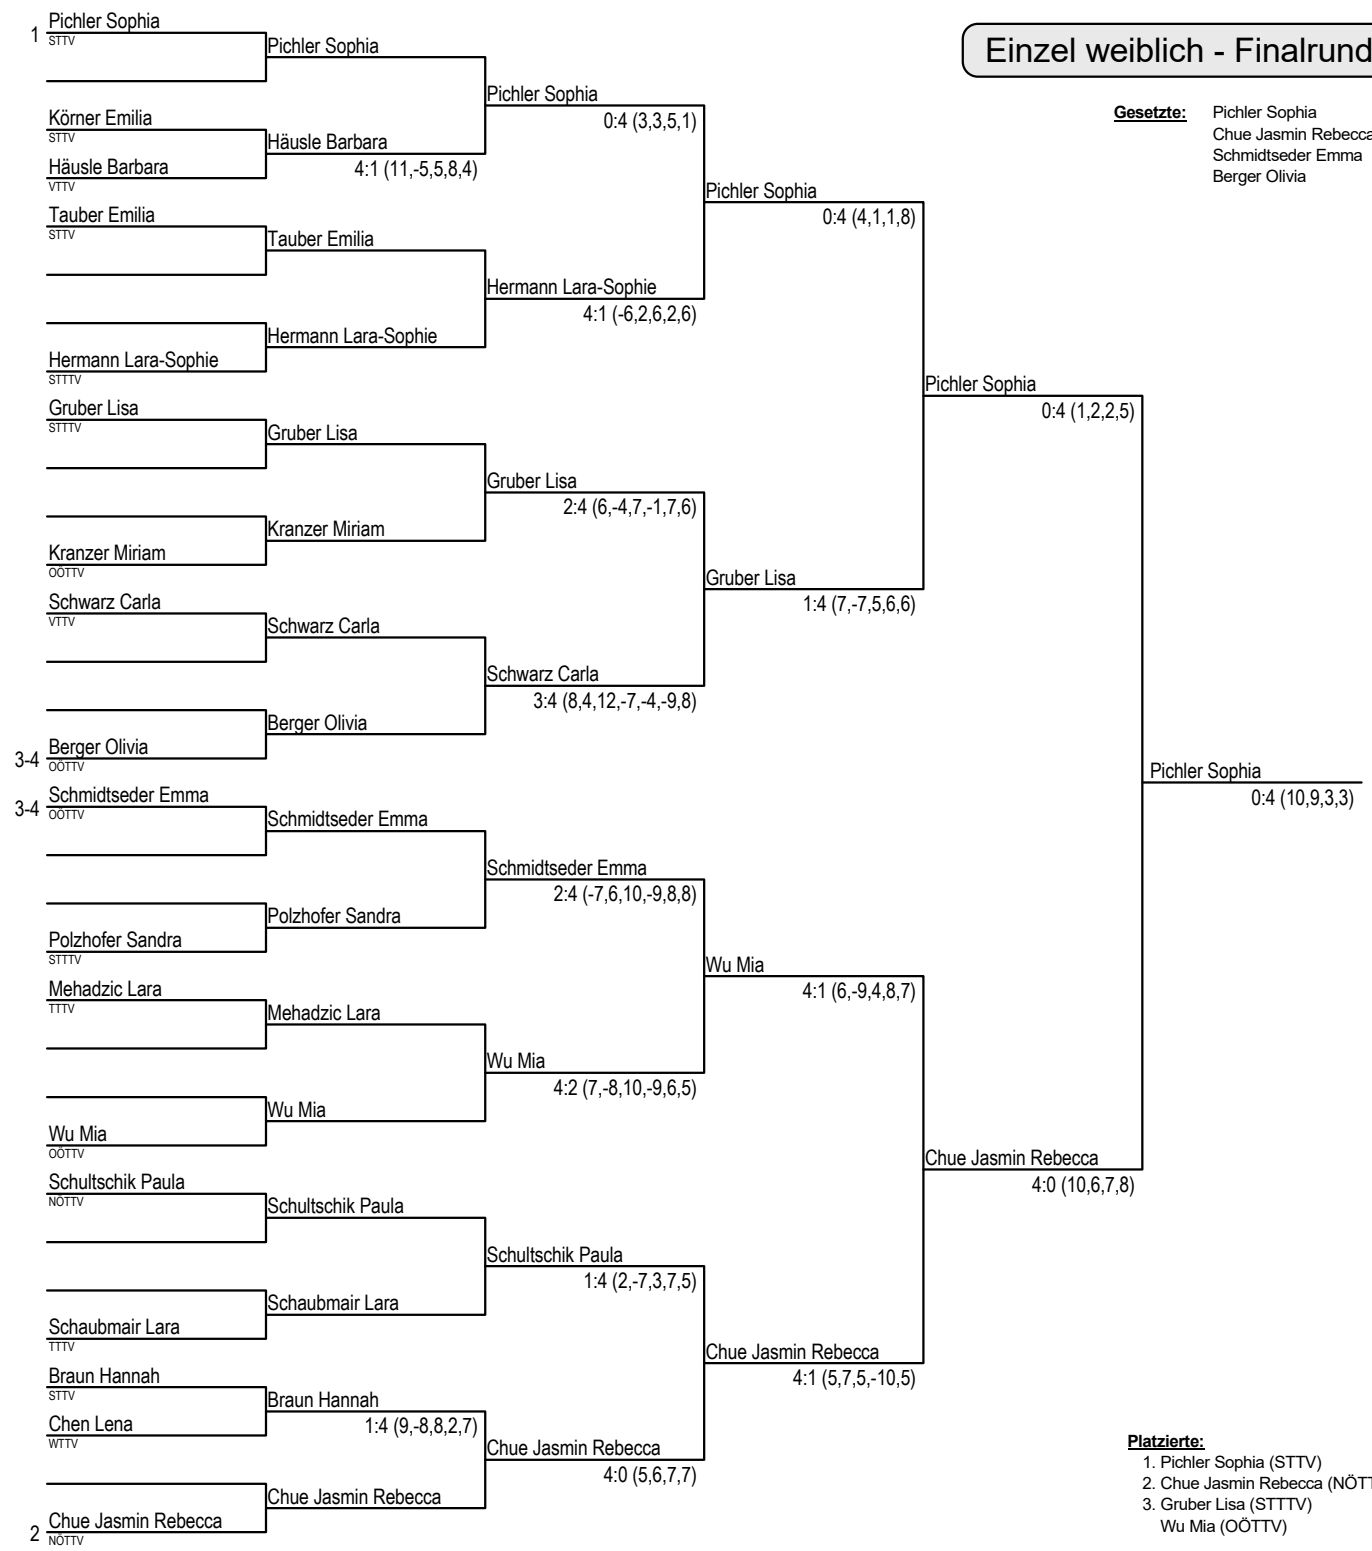

Einzel weiblich - Finalrunde

Gesetzte: Pichler Sophia
Chue Jasmin Rebecca
Schmidtseder Emma
Berger Olivia

Platzierte:
1. Pichler Sophia (STTV)
2. Chue Jasmin Rebecca (NÖTTV)
3. Gruber Lisa (STTTV)
Wu Mia (OÖTTV)