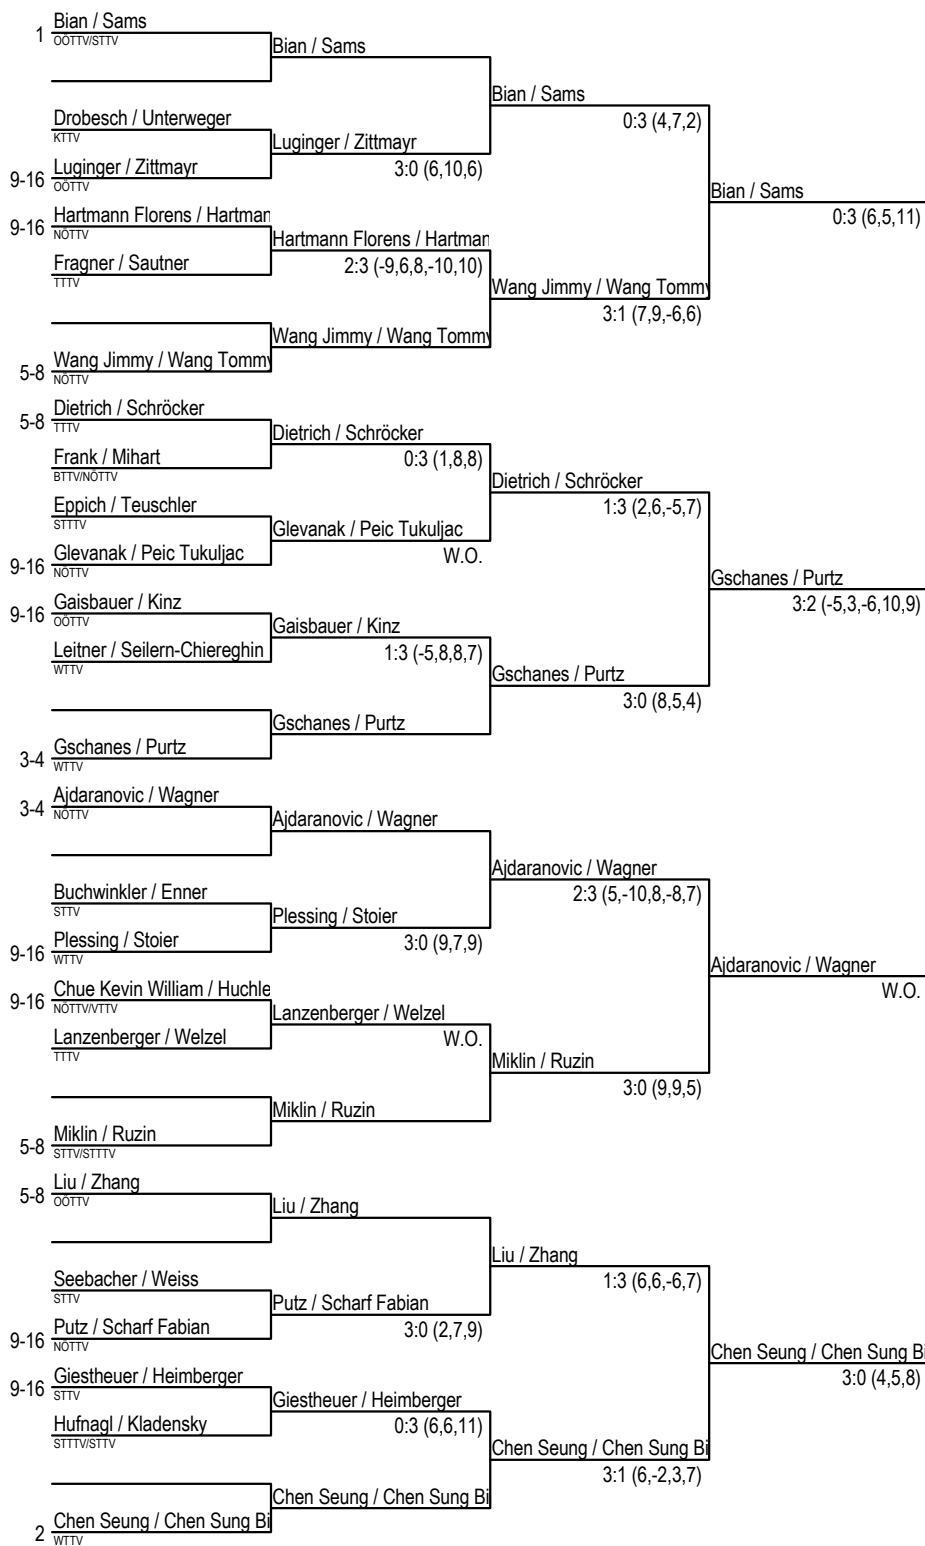

Doppel männlich

**Gesetzte:** Bian / Sams  
 Chen Seung / Chen Sung Bin  
 Gschanes / Purtz  
 Ajdaranovic / Wagner  
 Dietrich / Schröcker  
 Miklin / Ruzin  
 Liu / Zhang  
 Wang Jimmy / Wang Tommy

**Platzierte:**  
 1. Gschanes Daniel / Purtz David (WTTV)  
 2. Ajdaranovic Novak / Wagner Christoph (NÖTTV)  
 3. Bian Benjamin / Sams Joshua (OÖTTV/STTV)  
 Chen Seung / Chen Sung Bin (WTTV)