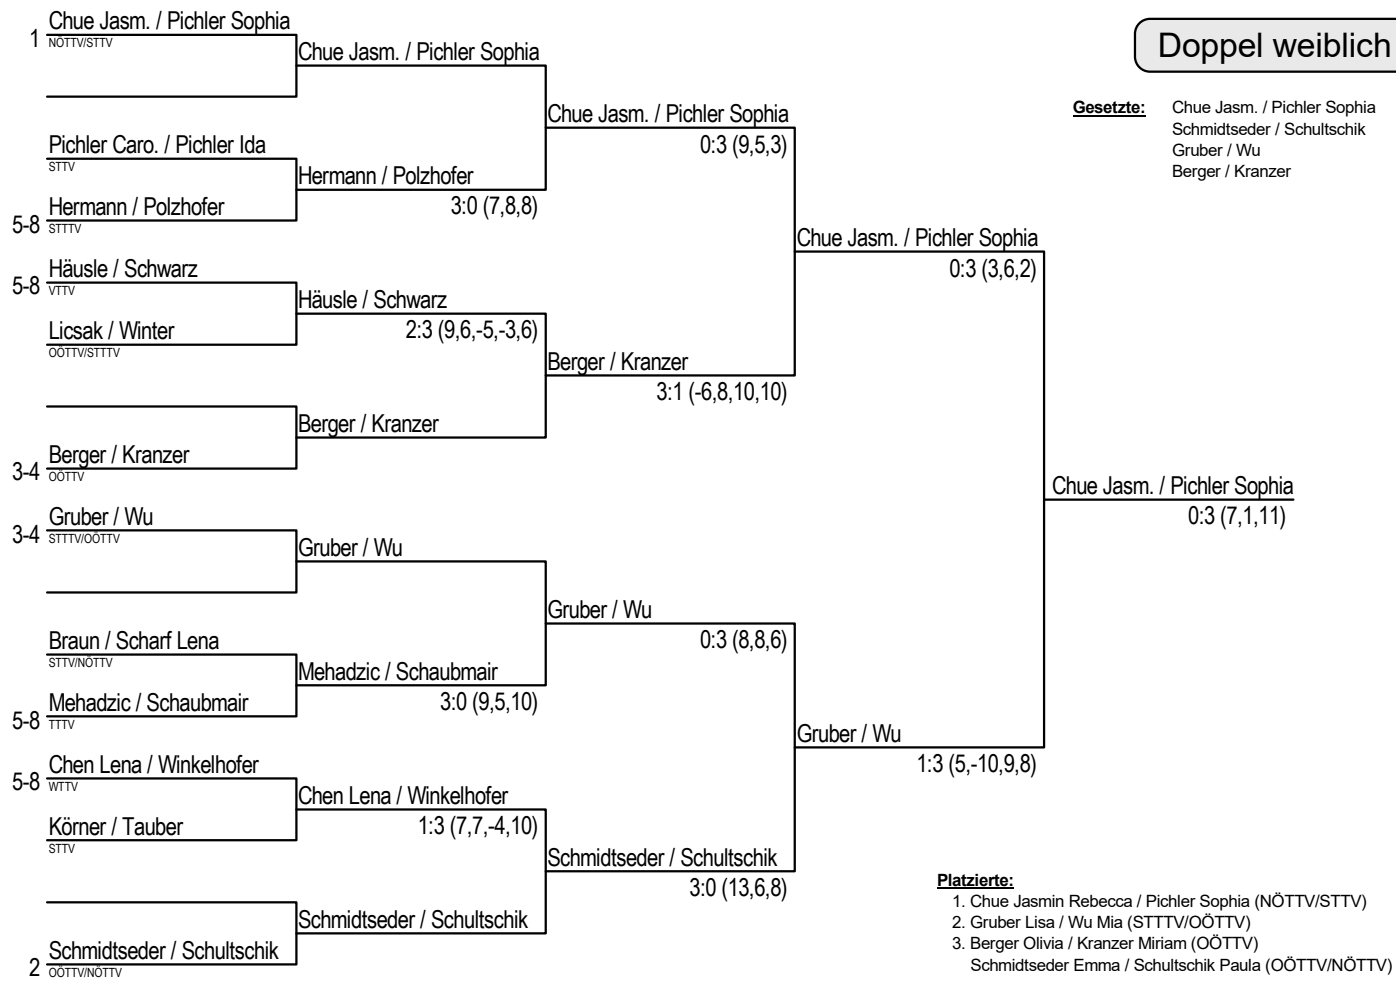

Doppel weiblich